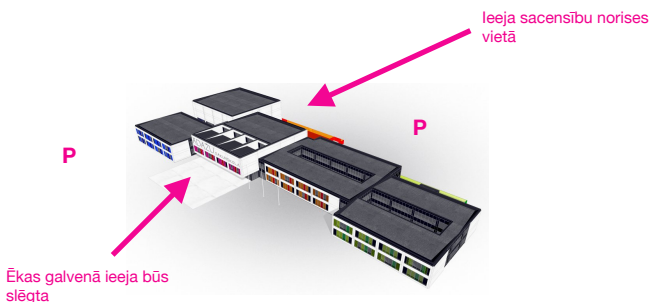

4.DAĻA

Iesācēji Bērnudārzs 1.līm | W,Ch
Iesācēji 2018.g. un jaun. 1.līm | W,Ch
Iesācēji 2017.g. un jaun. 1.-2.līm. | W,Ch,J
Iesācēji 2016.g. un jaun. 1.-2.līm. | W,Ch,J
Iesācēji 2015.g. un jaun. 1.-2.līm. | W,Ch,J
Iesācēji 2014.g. un jaun. 1.-2.līm. | W,Ch,J

5.DAĻA

Iesācēji 2017.g. un jaun. 2.-3.līm. | W,Q,Ch,J
Iesācēji 2015.g. un jaun. 2.-3.līm. | W,Q,Ch,J
Iesācēji 2013.g. un jaun. 2.-3.līm. | W,Q,Ch,J
Čačača Kauss
Džaiva Kauss
Bērni I+II E4
Juniori I+II E4

6.DAĻA

Bērni 6 dejas | **Latvijas Reitings**
Juniori I 8 dejas | **Latvijas Reitings**
Juniori II E6 | **LK izcīņas posms**
Jaunieši C+B LA | **LK izcīņas posms**
Jaunieši+Pieaugušie C+B+A LA | **LK izcīņas posms**

7.DAĻA

Bērni E6
Juniori I E6
Juniori II + Jaunieši D ST
Juniori II + Jaunieši D LA
Jaunieši C+B ST
Jaunieši + Pieaugušie C+B+A ST

IEEJAS MAKSA

Dalībniekiem - 15 eur (par katru programmu)

Skatītājiem - 15 eur

Treneriem - ieeja uzrādot derīgu LSDF trenera apliecību

Visiem deju skates dalībniekiem - **medaļas un diplomi**,
iesācēju un solo grupas dejojotājiem - **kausi un diplomi**.
Pasākuma laikā norises vietā darbosies kafejnīca.

Par dalībnieku veselību atbild dejojotāji, viņu vecāki, deju klubi, kurus dejojotāji pārstāv. Sacensību norise atbilstoši noteiktajiem epidemioloģiskajiem drošības nosacījumiem valstī.

Reģistrācija www.lsdflv mājas lapā līdz 2025.gada 19.marta plkst.23:59.

Mario
SPORTA DEJU KLUBS

LSDF
LATVIJAS
SPORTA DEJU
FEDERĀCIJA

ĀDAŽU
NOVADA
DOME

Uz tikšanos sacensībās,

Mario Končevskis, Marika Kalēja, Marta Kalēja-Millere
+37129481971 | mario@sdkmario.lv | www.sdkmario.lv