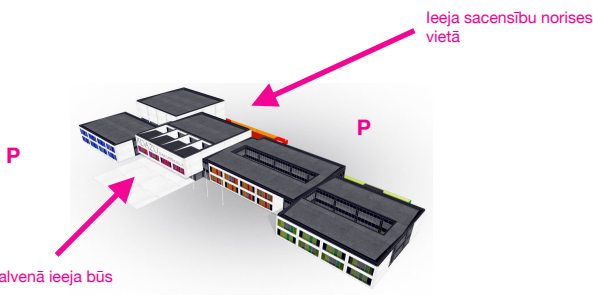

5.DAĻA | Reģ. 14:00-14:45; Sāk.15:30

iesācēji 2017.g. un jaun. 2.-3.līm. | W,Q,Ch,J
iesācēji 2015.g. un jaun. 2.-3.līm. | W,Q,Ch,J
iesācēji 2013.g. un jaun. 2.-3.līm. | W,Q,Ch,J
Čačača Kauss
Džaiva Kauss
Bērni I+II E4
Juniori I+II E4

6.DAĻA | Reģ. 15:30-16:15; Sāk. 17:00

Bērni 6 dejas | **Latvijas Reitings**
Juniori I 8 dejas | **Latvijas Reitings**
Juniori II E6 | **LK izcīņas posms**
Jaunieši C+B LA | **LK izcīņas posms**
Jaunieši+Pieaugušie C+B+A LA | **LK izcīņas posms**

7.DAĻA | Reģ. 18:30-19:15; Sāk. 19:45

Bērni E6
Juniori I E6
Juniori II + Jaunieši D ST
Juniori II + Jaunieši D LA
Jaunieši C+B ST
Jaunieši + Pieaugušie C+B+A ST

IEEJAS MAKSA

Dalībniekiem - 15 eur (par katru programmu)

Skatītājiem - 15 eur

Treneriem - ieeja uzrādot derīgu LSDF trenera apliecību

Visiem deju skates dalībniekiem - **medaļas un diplomi**,
iesācēju un solo grupas dejojotājiem - **kausi un diplomi**.
Pasākuma laikā norises vietā darbosies kafejnīca.

Par dalībnieku veselību atbild dejojotāji, viņu vecāki, deju klubi, kurus dejojotāji pārstāv. Sacensību norise atbilstoši noteiktajiem epidemioloģiskajiem drošības nosacījumiem valstī.

Reģistrācija www.lsdff.lv mājas lapā līdz 2025.gada 19.marta plkst.23:59.

Mario
SPORTA DEJU KLUBS

LSDF
LATVIJAS
SPORTA DEJU
FEDERĀCIJA

ĀDAŽU
NOVADA
DOME

Uz tikšanos sacensībās,

Mario Končevskis, Marika Kalēja, Marta Kalēja-Millere
+37129481971 | mario@sdkmario.lv | www.sdkmario.lv